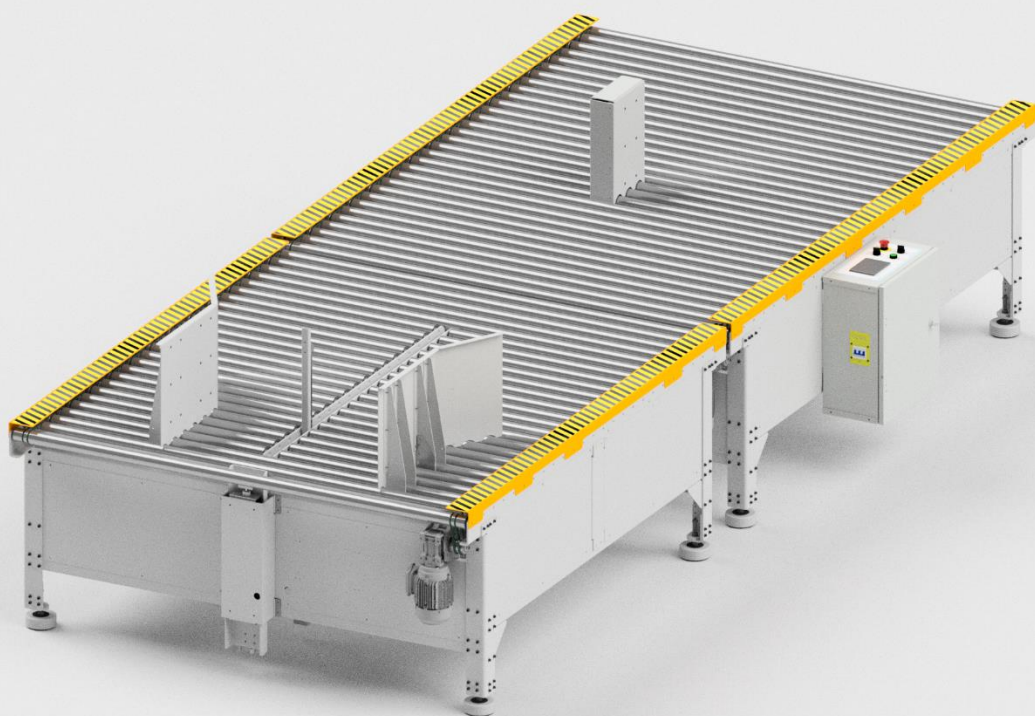

## Virador e esquadrejador para caixas de papelão

**Ajustável para todos os modelos de dobradeira nacional ou importadas**

**4 motores nos roletes, 2 por esteira**

**Controle de velocidade com inversor de frequência**

**Controlada por CLP**

**Pintura eletrostática**

**Todos os ajustes elétricos pela IHM**

**Guias lineares nos ajustes e movimentos**

**Duplo esquadrejador**

**Transmissão por correias de poliuretano de fácil manutenção**

**Painel elétrico integrado à estrutura da máquina**

**Roletes de aço com 2" de diâmetro**

**Fácil de operar e simples manutenção**

**Parâmetros do pacote:**

Altura máxima: 400 mm

Caixa mínima:

440 mm aberta, 220 mm fechada

Caixa máxima:

2800 mm aberta, 1400 mm fechada

Altura da caixa mínima: 150 mm

Altura da caixa máxima: 1300 mm

Peso aproximado: Virador: 380 Kg, Esquadrejador: 500 Kg

Alimentação: 220 ou 380 Vac, 1KW

Ar: 6 Bar