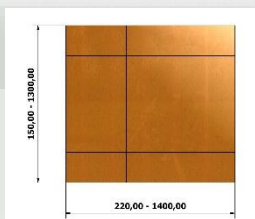

Parâmetros do pacote:

Altura máxima: 400 mm

Caixa mínima:

440 mm aberta, 220 mm fechada

Caixa máxima:

2800 mm aberta, 1400 mm fechada

Altura da caixa mínima: 150 mm

Altura da caixa máxima: 1300 mm

Peso aproximado: Virador: 380 Kg, Esquadrejador: 500 Kg

Alimentação: 220 ou 380 Vac, 1KW

Ar: 6 Bar

Acabamento: Pintura eletrostática, cinza RAL7035