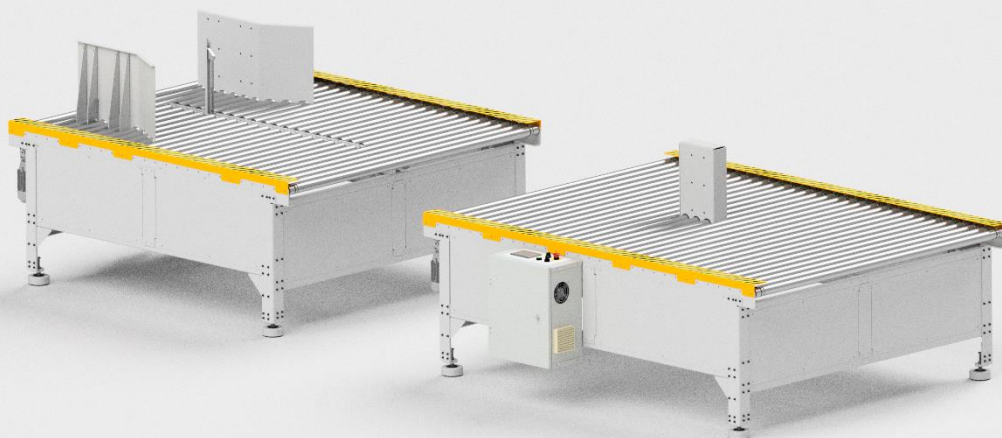

## Virador e esquadrejador para caixas de papelão

**Ajustável para todos os modelos de dobradeira nacional ou importadas**

**4 motores nos roletes, 2 por esteira**

**Controle de velocidade com inversor de frequência**

**Controlada por CLP**

**Pintura eletrostática**

**Todos os ajustes elétricos pela IHM**

**Guias lineares nos ajustes e movimentos**

**Duplo esquadrejador**

**Transmissão por correias de poliuretano de fácil manutenção**

**Painel elétrico integrado à estrutura da máquina**

**Roletes de aço com 2" de diâmetro**

**Fácil de operar e simples manutenção**

**Parâmetros do pacote:**

Altura máxima: 400 mm

Caixa mínima:

440 mm aberta, 220 mm fechada

Caixa máxima:

2800 mm aberta, 1400 mm fechada

Altura da caixa mínima: 150 mm

Altura da caixa máxima: 1300 mm

Peso aproximado: Virador: 380 Kg, Esquadrejador: 500 Kg

Alimentação: 220 ou 380 Vac, 1KW

Ar: 6 Bar